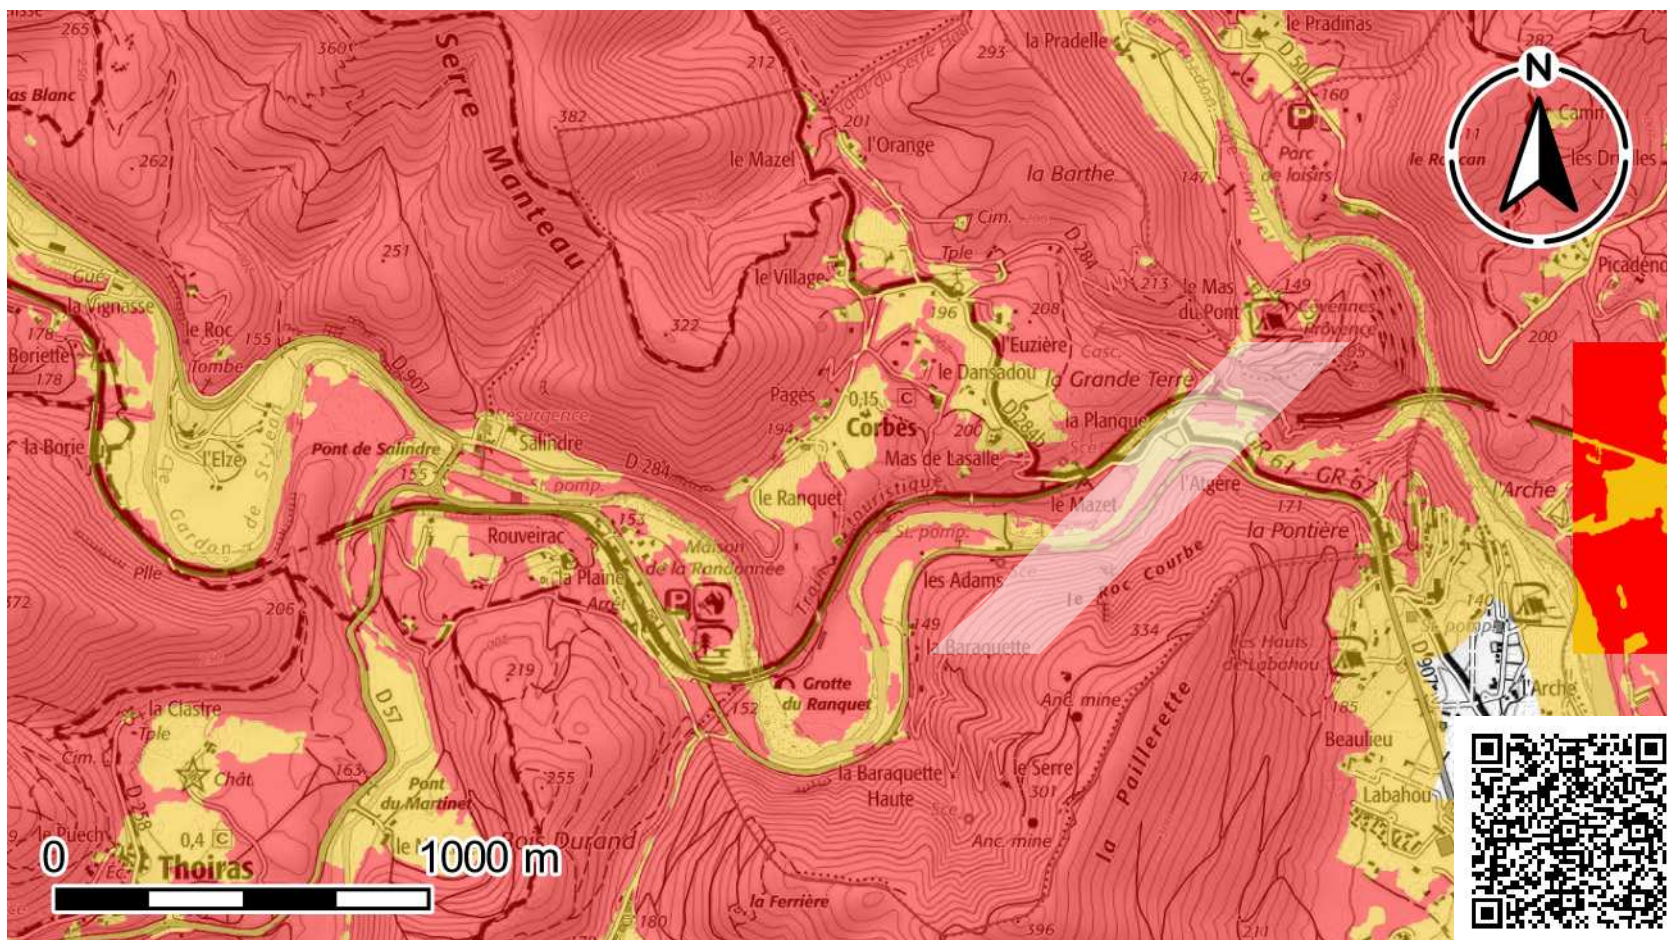

Obligations Légales de Débroussaillage, Corbès

Date d'impression : 13/09/2022
10:36:09

Fond de carte (Niveaux de gris) - (Données S

Le chargement de la légende a échoué.

Limites administratives

Le chargement de la légende a échoué.

communes

communes

Zonage des secteurs soumis aux Obligations

Espace forestier

Zone périphérique de 200 m

Projection : RGF93 - Lambert 93